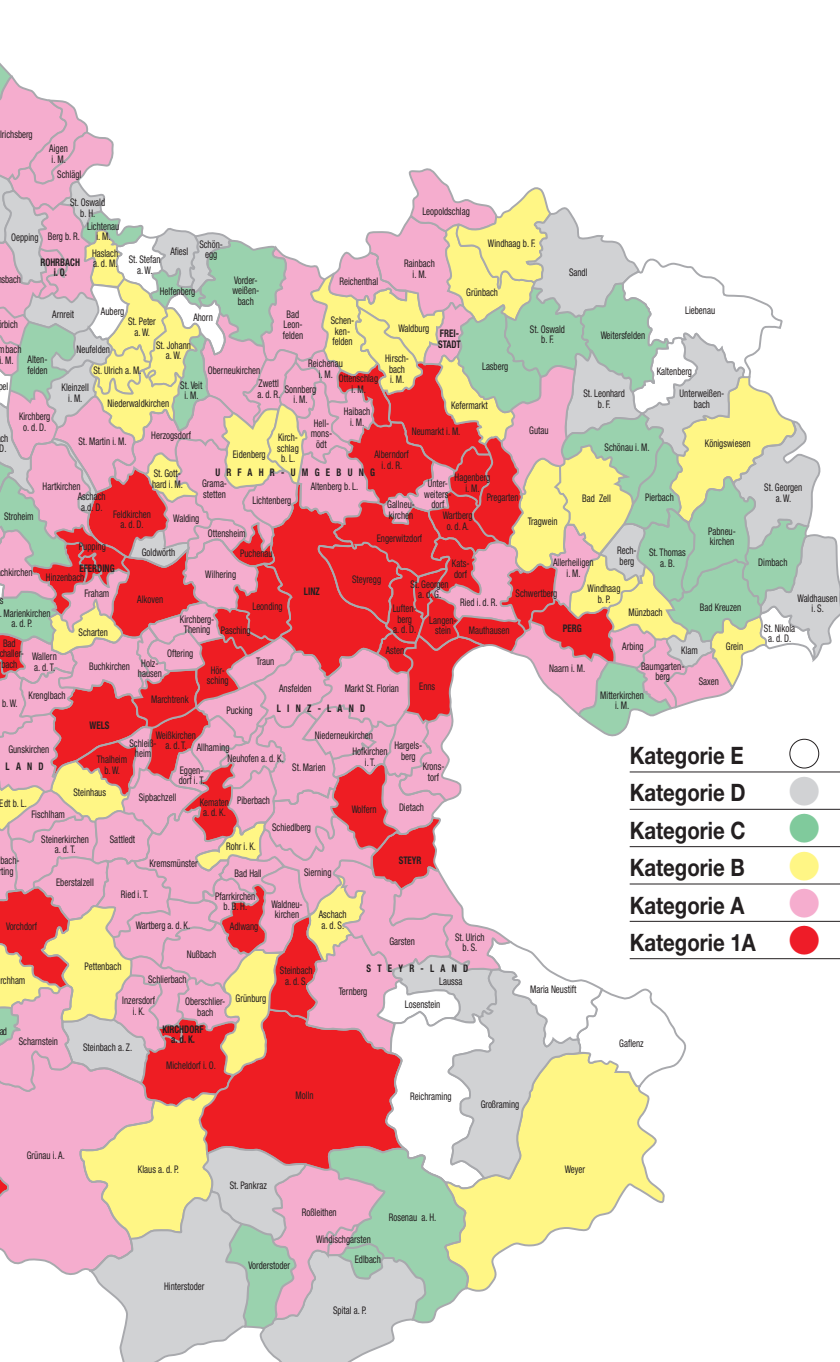

Dass es trotz Kinderbetreuungsoffensive nach wie vor weiße und graue Flecken auf unserer Kinderbetreuungs-Landkarte gibt, hat verschiedene Gründe: Viele Gemeinden, die schon bisher vorbildlich waren, haben ihr Angebot noch weiter ausgebaut. Das hat sehr wohl positive Auswirkungen auf Eltern und Kinder, scheint aber in unserer Statistik nicht auf. Es gibt aber auch Gemeinden, die bei der Offensive nicht mitgezogen haben. Uns ist schon klar: Nicht jede 300-Seelen-Gemeinde kann kurzfristig ein Rundum-Angebot für Kinder aller Altersklassen bereitstellen. Beschämend erscheint uns in diesem Zusammenhang aber, dass es noch immer drei Bezirkshauptstädte (Schärding, Rohrbach und Gmunden) ohne vollzeitkompatiblen Kindergarten gibt.

Eines hat sich jedenfalls in den letzten zwölf Jahren ganz deutlich gezeigt: Der AK Kinderbetreuungsatlas bietet nicht nur einen Überblick über das Angebot in den Gemeinden, er ist auch ein wirksames Instrument, Verbesserungen für Eltern und Kinder voranzutreiben.

Dr. Johann Kalliauer
AK-Präsident

Inhaltsverzeichnis

Gesamtübersicht OÖ	Seite	4
Wie wurde bewertet ?	Seite	6
Bezirk Braunau	Seite	10
Bezirk Eferding	Seite	12
Bezirk Freistadt	Seite	14
Bezirk Gmunden	Seite	16
Bezirk Grieskirchen	Seite	18
Bezirk Kirchdorf	Seite	20
Stadt Linz + Bezirk Linz-Land	Seite	22
Bezirk Perg	Seite	24
Bezirk Ried	Seite	26
Bezirk Rohrbach	Seite	28
Bezirk Schärding	Seite	30
Stadt Steyr + Bezirk Steyr-Land	Seite	32
Bezirk Urfahr-Umgebung	Seite	34
Bezirk Vöcklabruck	Seite	36
Stadt Wels + Bezirk Wels-Land	Seite	38