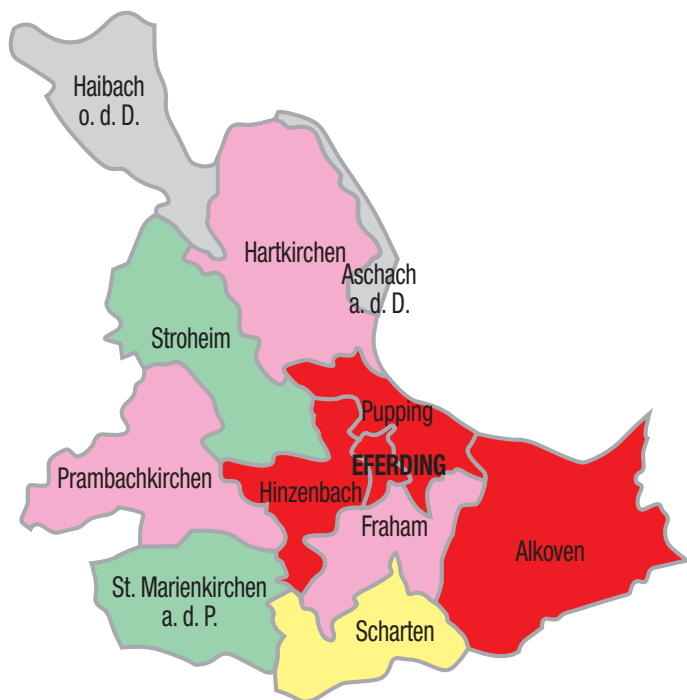

Beurteilungskriterien:

- Kindergarten mit mehr als acht Stunden durchgehender Öffnungszeit
- Mittagessen im Kindergarten
- Betreuung für Unter-Dreijährige
- Betreuung für Volksschulkinder
- VIF-Kriterien (siehe Seite 6)

Kategorien:

- Kat. 1A = VIF-Kriterien erfüllt
- Kat. A = alle vier Kriterien erfüllt
- Kat. B = drei Kriterien erfüllt
- Kat. C = zwei Kriterien erfüllt
- Kat. D = ein Kriterium erfüllt
- Kat. E = kein einziges Kriterium erfüllt