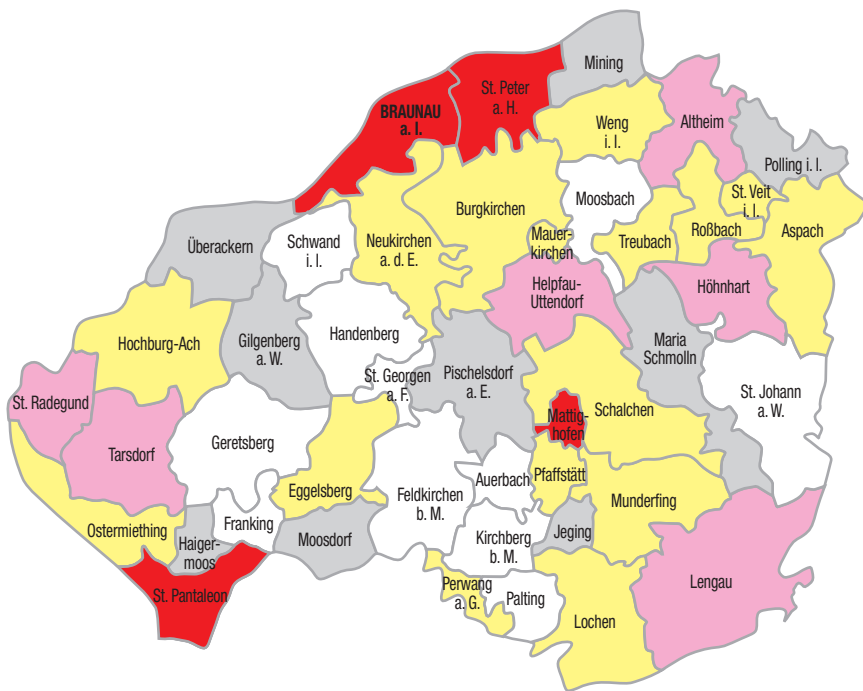

5121 St. Radegund	Ja	Kinder besuchen Kindergarten in Tarsdorf	Ja	Ja
5273 St. Veit i.l.	Nein	Kinder besuchen Kindergarten in Aspach	Nein	Nein
5121 Tarsdorf	MG⁶	Mo - Do Fr 7:00 - 15:15, Fr 7:00 - 13:00, Mittagessen	Ja	Nein
5272 Treubach	MG⁶	Mo/Di/Do 7:00 - 15:00, Mi/Fr 7:00 - 12:30, Mittagessen	Ja	Ja
5122 Überackern	Nein	Mo - Fr 8:00 - 13:30, kein Mittagessen	Nein	Nein
4952 Weng i.l.	MG⁶	Mo/Di/Fr 7:15 - 13:00, Mi/Do 7:15 - 15:00, Mittagessen	Ja⁹	Ja

- 1 Mitbetreuung von 13 Kindern unter 3 Jahren möglich
- 2 Mitbetreuung von 5 Kindern unter 3 Jahren möglich
- 3 Kooperation mit anderen Gemeinden
- 4 Mitbetreuung von 1 Kind unter 3 Jahren möglich
- 5 Mitbetreuung von 2 Kindern unter 3 Jahren möglich
- 6 Mitbetreuung von 3 Kindern unter 3 Jahren möglich
- 7 Mitbetreuung bei Bedarf möglich
- 8 Mitbetreuung von 7 Kinder unter 3 Jahren möglich
- 9 Hort gem. mit Altheim

Beurteilungskriterien:

- Kindergarten mit mehr als acht Stunden durchgehender Öffnungszeit
- Mittagessen im Kindergarten
- Betreuung für Unter-Dreijährige
- Betreuung für Volksschulkinder
- ViF-Kriterien (siehe Seite 6)

Kategorien:

- Kat. 1A = ViF-Kriterien erfüllt
- Kat. A = alle vier Kriterien erfüllt
- Kat. B = drei Kriterien erfüllt
- Kat. C = zwei Kriterien erfüllt
- Kat. D = ein Kriterium erfüllt
- Kat. E = kein einziges Kriterium erfüllt